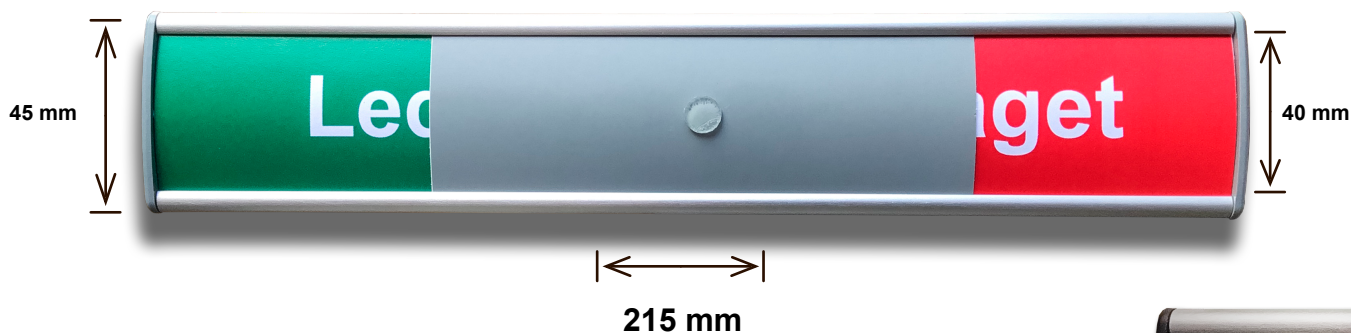

Produkt datablad

Serie: Curva

Udvendig størrelse: 45 x 215 mm

Indvendig størrelse: 40 x 210 mm indlægget kan leveres i flere farver f.eks. som vist eller blot sort på sølv.

Type: Ledig / optaget skydeskilt

Forside: UV bestandig slagfast polycarbonat.

Materiale: Søveloxceret aluminium

Endestykker: Composit - leveres med sorte eller grå endestykker

Monteringsmetode: Synsfri skruemontering på svævebeslag 3 mm fra væg. Alternativ montering: Dobbeltklæbende tapemontering.

Beskrivelse: Den mest brugte størrelse i ledig / optaget. Skiltet kan leveres med grå eller sorte endestykker og kan derfor nemt tilpasses ethvert projekt. Benyt dem eventuelt sammen med navneskilte i samme seire.