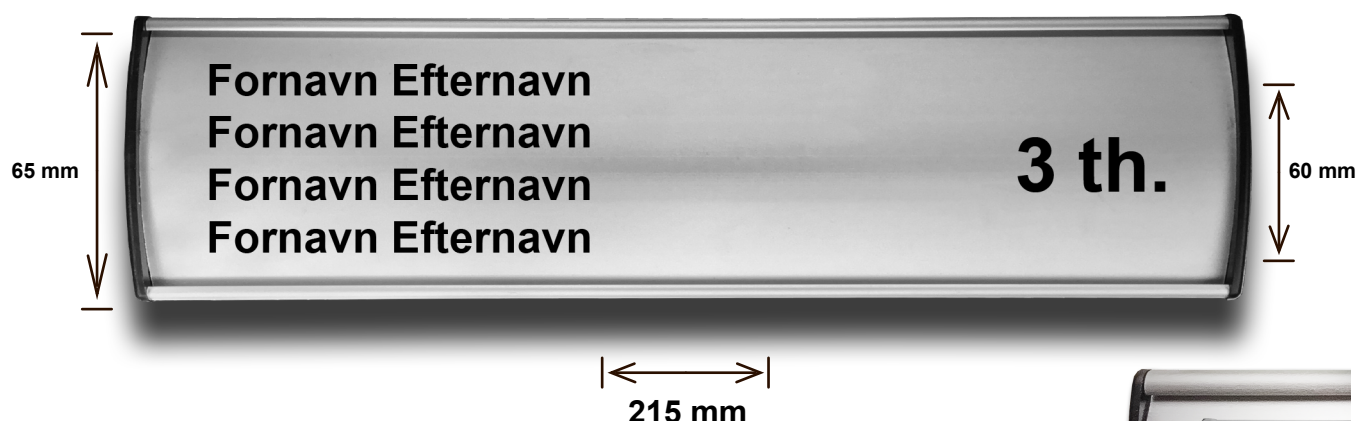

# Produkt datablad

**Serie:** Curva

**Udvendig størrelse:** 65 x 215 mm

**Størrelse på indlæg:** 60 x 210 mm

**Type:** Navneskilt / funktionsskilt

**Udskifteligt indlæg** - online bestilling af navneindlæg tilbydes.  
Nemt udskifteligt indlæg med medfølgende sugeskop.

**Forside:** UV bestandig slagfast polycarbonat.

Plads til 4 - 5 navnelinjer samt et nummer i højre side.

**Materiale:** Søveloxceret aluminium

**Endestykker:** Composit - leveres med sorte eller grå endestykker

**Monteringsmetode:** Synsfri skruemontering på svævebeslag.  
Alternativ montering: Dobbeltklæbende tapemontering.

**Beskrivelse:** Meget populær størrelse i navneskilt. Skiltet kan leveres med grå eller sorte endestykker og kan derfor nemt tilpasses ethvert projekt. Kan også bruges som funktionsskilt eller som Ledig/Optaget skydeskilt.