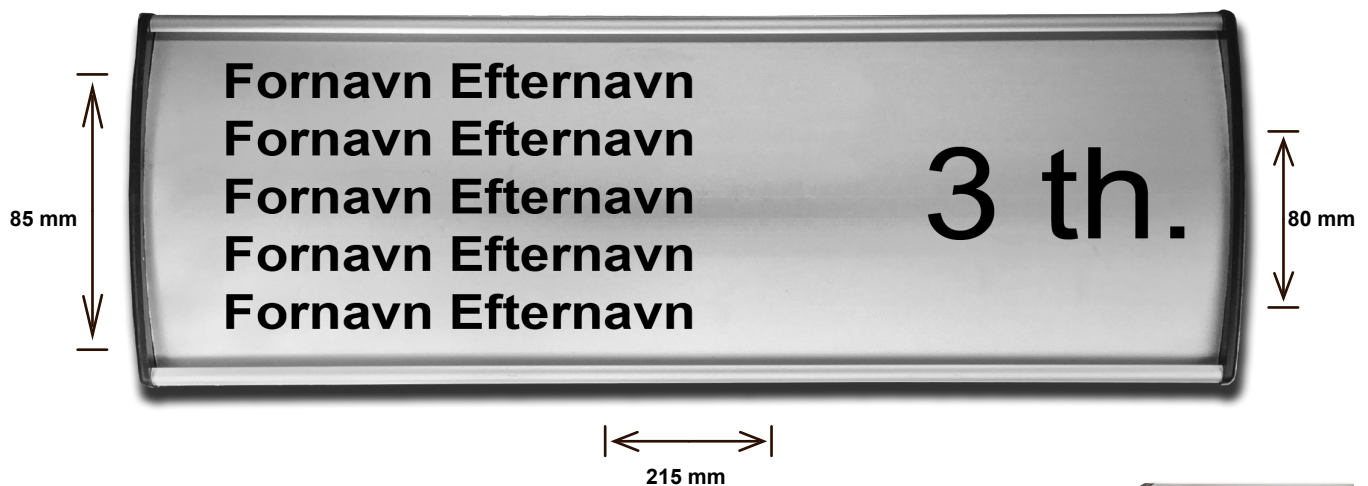

Produkt datablad

Serie: Curva

Udvendig størrelse: 85 x 215 mm

Størrelse på tekstindlæg: 80 x 210 mm

*Vælg mellem
grå el. sorte
endestykker*

Type: Navneskilt / funktionsskilt med udskifteligt tekstindlæg - online bestilling af navneindlæg tilbydes til ejendomsadministratoren. Nemt udskifteligt tekstindlæg med medfølgende sugeskop.

Forside: UV bestandig slagfast antirefleks forsatsplade.

Plads til 5 - 6 navnelinjer samt et sal / rumnummer eller billede i højre side.

Materiale: Søveloxceret aluminium.

Endestykker: Composit - leveres med sorte eller grå endestykker.

Monteringsmetode: Synsfri skruemontering på svævebeslag 3 mm fra væg. Alternativ montering: Dobbeltklæbende tapemontering.

Beskrivelse: Populær størrelse i navneskilt. Skiltet kan leveres med grå eller sorte endestykker og kan derfor nemt tilpasses ethvert projekt. Kan også bruges som funktionsskilt. Størrelsen er en fordel til brug på plejehjem og institutioner, da der er plads til et billede af beboeren i højre side, og navnet i venstre samt eventuelt farveinddeling af stuer eller rum.