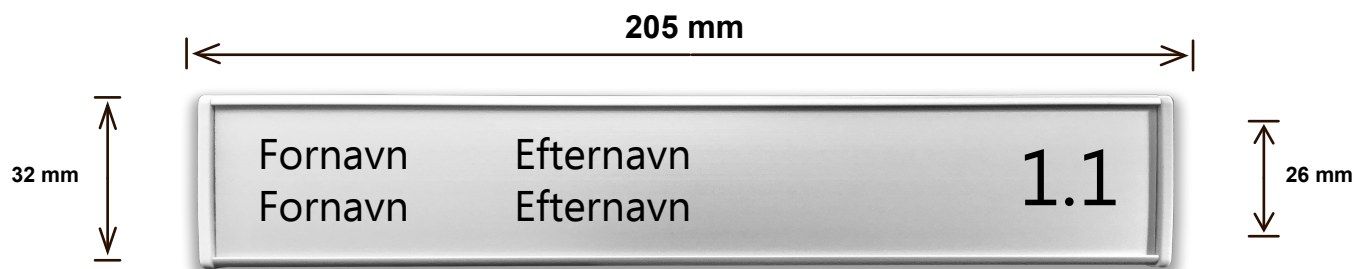

# Produkt datablad

**Serie:** Recta

**Udvendig størrelse:** 32 x 205 mm

**Størrelse på indlæg:** 26 x 200 mm

**Type:** Navneskilt / funktionsskilt

**Udskifteligt indlæg** - online bestilling af navneindlæg tilbydes. Nemt udskifteligt navneindlæg med medfølgende sugeskop.

**Forside:** UV bestandig slagfast polycarbonat.

Plads op til 2 navnelinjer samt et nummer i højre side.

**Materiale:** Søveloxceret aluminium

**Endestykker:** Composit - leveres med sorte eller grå endestykker

**Monteringsmetode:** Synsfri skuremontering.

**Beskrivelse:** Navneskilt / funktionsskilt med lige kanter. Skiltet kan leveres med grå eller sorte endestykker og kan derfor nemt tilpasses ethvert projekt. Kan også bruges som funktionsskilt eller som Ledig/Optaget skydeskilt.