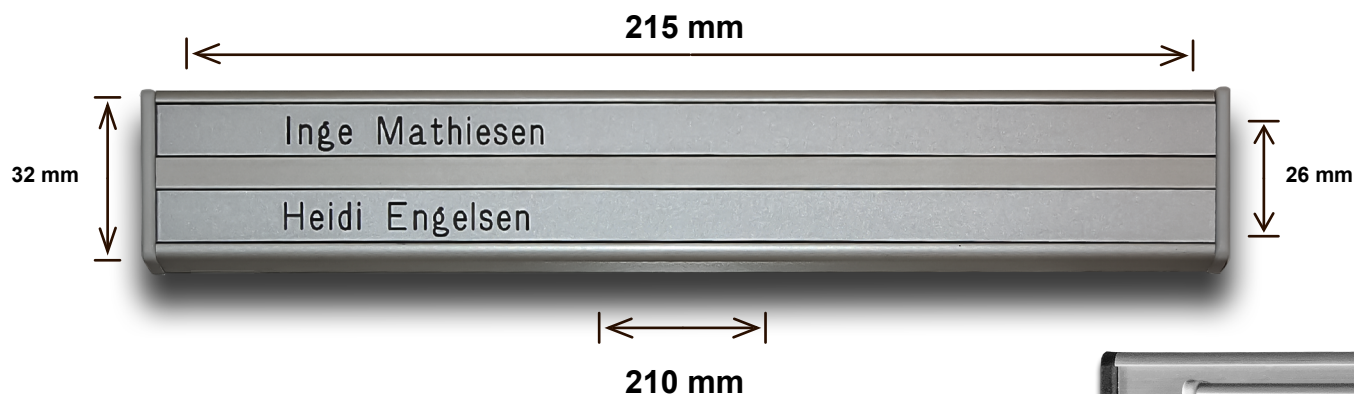

Produkt datablad

Serie: Recta

Udvendig størrelse: 32 x 215 mm

Størrelse på spor til navneindlæg: 12 mm pr. spor.

Type: Navneskilt / funktionsskilt med 2 faste navnespor.

Udskifteligt indlæg - online bestilling af navneindlæg tilbydes.
Nemt udskifteligt navneindlæg med medfølgende sugeskop.

Forside: UV bestandig slagfast polycarbonat.

Plads op til 2 navnelinjer samt et nummer i højre side.

Materiale: Søveloxceret aluminium

Endestykker: Composit - leveres med sorte eller grå endestykker

Monteringsmetode: Synsfri skuremontering.

Beskrivelse: Navneskilt / funktionsskilt med lige kanter. Skiltet kan leveres med grå eller sorte endestykker og kan derfor nemt tilpasses ethvert projekt. Kan også bruges som funktionsskilt eller som Ledig/Optaget skydeskilt.

Vælg mellem
grå el. sorte
endestykker