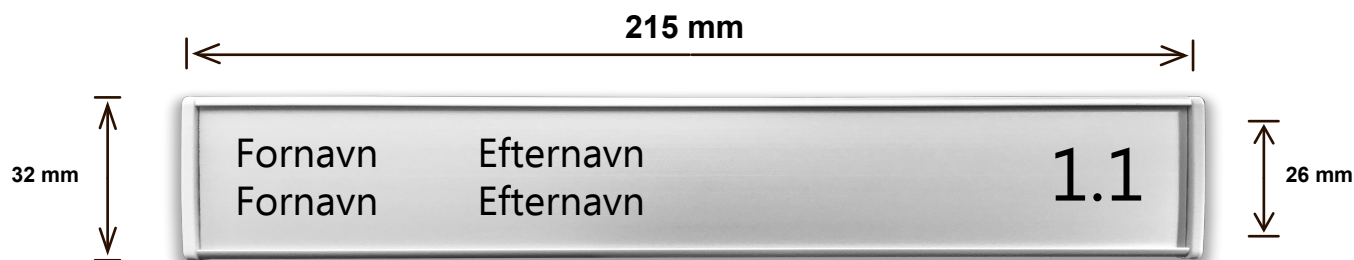

# Produkt datablad

**Serie:** Recta

**Udvendig størrelse:** 32 x 215 mm

**Størrelse på indlæg:** 26 x 210 mm

**Type:** Navneskilt / funktionsskilt

**Udskifteligt indlæg** - online bestilling af navneindlæg tilbydes. Nemt udskifteligt navneindlæg med medfølgende sugeskop.

**Forside:** UV bestandig slagfast polycarbonat.

Plads op til 2 navnelinjer samt et nummer i højre side.

**Materiale:** Søveloxceret aluminium

**Endestykker:** Composit - leveres med sorte eller grå endestykker

**Monteringsmetode:** Synsfri skruemontering på svævebeslag 3 mm fra væg. Alternativ montering: Dobbeltklæbende tapemontering.

**Beskrivelse:** Navneskilt / funktionsskilt med lige kanter. Skiltet kan leveres med grå eller sorte endestykker og kan derfor nemt tilpasses ethvert projekt. Kan også bruges som funktionsskilt eller som Ledig/Optaget skydeskilt.