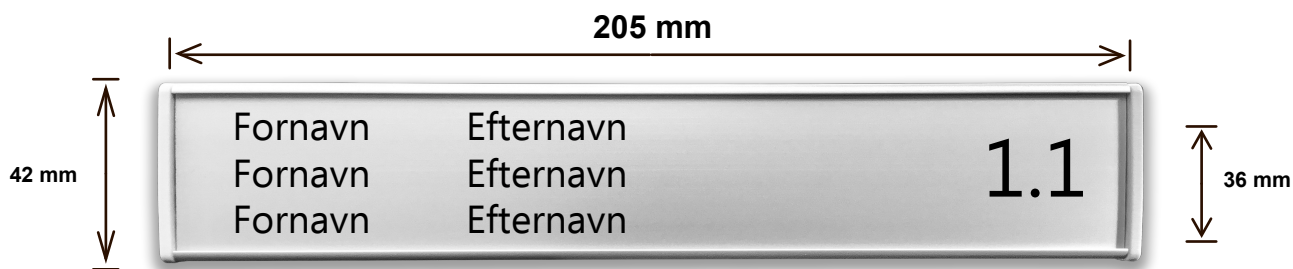

# Produkt datablad

**Serie:** Recta

**Udvendig størrelse:** 42 x 205 mm

**Størrelse på indlæg:** 36 x 200 mm

**Type:** Navneskilt / funktionsskilt

**Udskifteligt indlæg** - online bestilling af navneindlæg tilbydes. Nemt udskifteligt navneindlæg med medfølgende sugesko.

**Forside:** UV bestandig slagfast polycarbonat.

Plads op til 3 navnelinjer samt et nummer i højre side.

**Materiale:** Søveloxceret aluminium

**Endestykker:** Composit - leveres med sorte eller grå endestykker

**Monteringsmetode:** Synsfri skruemontering.

**Beskrivelse:** Navneskilt / funktionsskilt med lige kanter. Skiltet kan leveres med grå eller sorte endestykker og kan derfor nemt tilpasses ethvert projekt. Kan også bruges som funktionsskilt eller som Ledig/Optaget skydeskilt.