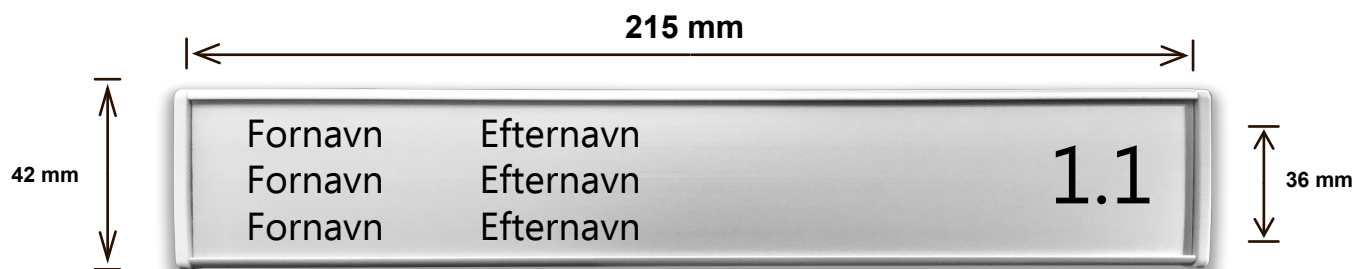

# Produkt datablad

**Serie:** Recta

**Udvendig størrelse:** 42 x 215 mm

**Størrelse på indlæg:** 36 x 210 mm

**Type:** Navneskilt / funktionsskilt

**Udskifteligt indlæg** - online bestilling af navneindlæg tilbydes. Nemt udskifteligt navneindlæg med medfølgende sugeskop.

**Forside:** UV bestandig slagfast polycarbonat.

Plads op til 2 navnelinjer samt et nummer i højre side.

**Materiale:** Søveloxceret aluminium

**Endestykker:** Composit - leveres med sorte eller grå endestykker

**Monteringsmetode:** Synsfri skruemontering.

**Beskrivelse:** Navneskilt / funktionsskilt med lige kanter. Skiltet kan leveres med grå eller sorte endestykker og kan derfor nemt tilpasses ethvert projekt. Kan også bruges som funktionsskilt eller som Ledig/Optaget skydeskilt.