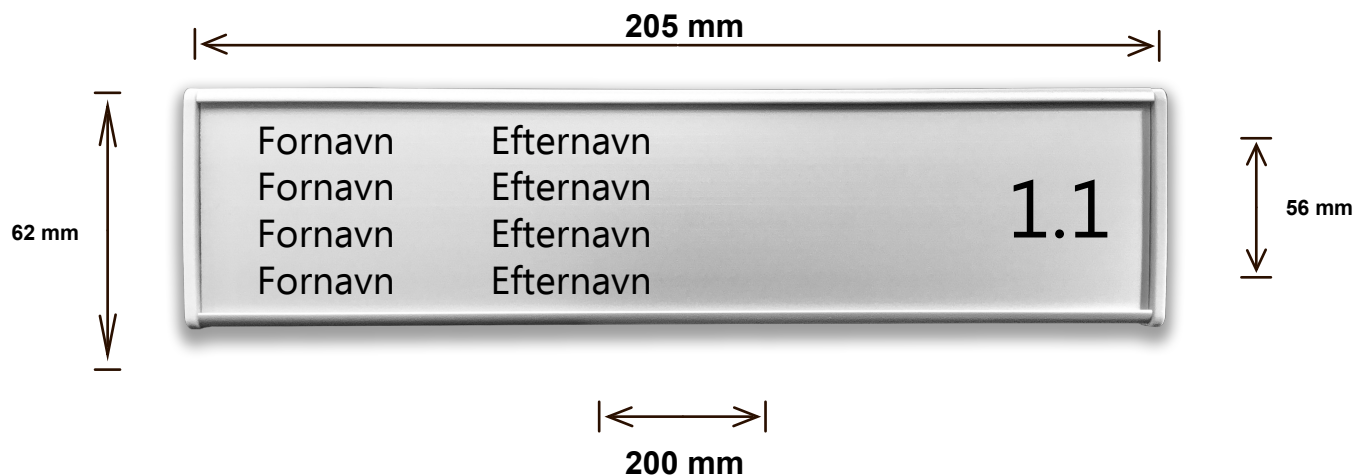

# Produkt datablad

**Serie:** Recta

**Udvendig størrelse:** 62 x 205 mm

**Størrelse på indlæg:** 56 x 200 mm

**Type:** Navneskilt / funktionsskilt

**Udskifteligt indlæg** - online bestilling af navneindlæg tilbydes. Nemt udskifteligt navneindlæg med medfølgende sugeskop.

**Forside:** UV bestandig slagfast polycarbonat.

Plads op til 4-5 navnelinjer samt et nummer i højre side.

**Materiale:** Søveloxceret aluminium

**Endestykker:** Composit - leveres med sorte eller grå endestykker

**Monteringsmetode:** Synsfri skruemontering.

**Beskrivelse:** Navneskilt / funktionsskilt med lige kanter. Skiltet kan leveres med grå eller sorte endestykker og kan derfor nemt tilpasses ethvert projekt. Kan også bruges som funktionsskilt eller som Ledig/Optaget skydeskilt.