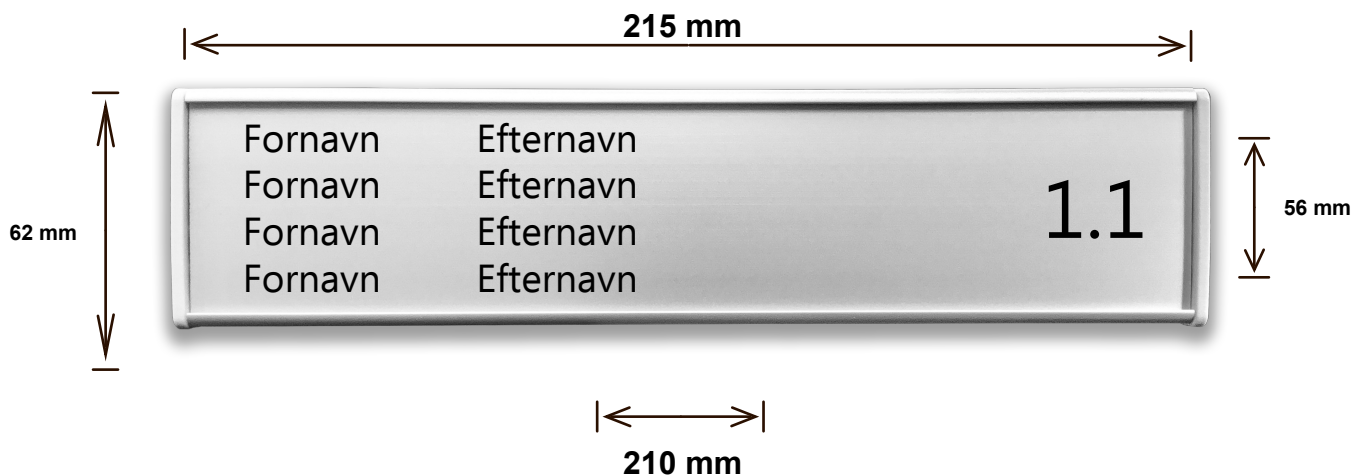

Produkt datablad

Serie: Recta

Udvendig størrelse: 62 x 215 mm

Størrelse på indlæg: 56 x 210 mm

Type: Navneskilt / funktionsskilt

Udskifteligt indlæg - online bestilling af navneindlæg tilbydes. Nemt udskifteligt navneindlæg med medfølgende sugeskop.

Forside: UV bestandig slagfast polycarbonat.

Plads op til 4-5 navnelinjer samt et nummer i højre side.

Materiale: Søveloxceret aluminium

Endestykker: Composit - leveres med sorte eller grå endestykker

Monteringsmetode: Synsfri skruemontering.

Beskrivelse: Navneskilt / funktionsskilt med lige kanter. Skiltet kan leveres med grå eller sorte endestykker og kan derfor nemt tilpasses ethvert projekt. Kan også bruges som funktionsskilt eller som Ledig/Optaget skydeskilt.